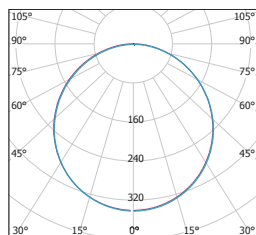

LED FENIX ROUND