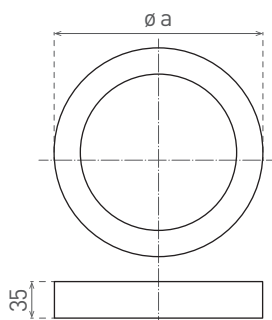

LED FENIX ROUND WHITE

- LED SMD LÁMPA
- lámpatest: festett alumínium
- diffúzor/búra: PS NANO
- falon kívüli lámpatestek energiahatékony kiváltása
- 85%-kal alacsonyabb energiafelhasználás
- LED CCD tápegység tartozék

			color	W	lm	color	T _c CCT	$\langle a \rangle$ [mm]	kg	
LED30 FENIX-R White 6W NW	GXDW132	8592660116204	fehér	6	370	neutrális fehér	3800K	120	0,20	1/40
LED30 FENIX-R White 6W WW	GXDW130	8592660115177	fehér	6	370	meleg fehér	2800K	120	0,20	1/40
LED60 FENIX-R White 12W NW	GXDW260	8592660114477	fehér	12	850	neutrális fehér	3800K	170	0,50	1/30
LED60 FENIX-R White 12W WW	GXDW261	8592660114484	fehér	12	850	meleg fehér	2800K	170	0,50	1/30
LED90 FENIX-R White 18W NW	GXDW250	8592660113104	fehér	18	1350	neutrális fehér	3800K	225	0,70	1/20
LED90 FENIX-R White 18W WW	GXDW032	8592660107103	fehér	18	1350	meleg fehér	2800K	225	0,70	1/20
LED120 FENIX-R White 24W NW	GXDW254	8592660113142	fehér	24	1800	neutrális fehér	3800K	298	1,05	1/5
LED120 FENIX-R White 24W WW	GXDW071	8592660111421	fehér	24	1800	meleg fehér	2800K	298	1,05	1/5